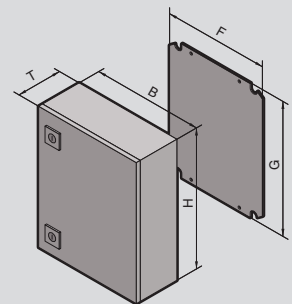

Technik im Detail:

Finden Sie im Internet

Edelstahl

Breite (B) mm	VE	200	200	200	300	380	380	Seite
Höhe (H) mm		300	300	300	300	300	300	
Tiefe (T) mm		120	155	155	210	155	210	
Montageplattenbreite (F) mm		162	162	162	254	344	334	
Montageplattenhöhe (G) mm		275	275	275	275	275	275	
Material	Edelstahl 1.4301 (AISI 304)	■	-	■	■	■	■	
	Edelstahl 1.4404 (AISI 316L)	-	■	-	-	-	-	
Material Verschluss	Edelstahl 1.4404 (AISI 316L)	-	■	-	-	-	-	
	Zink-Druckguss, vernickelt	■	-	■	■	■	■	
Best.-Nr.	1 St.	1001.600	1002.500	1002.600	1003.600	1004.600	1011.600	
Gewicht kg		3,6	4,1	4,1	6,9	7,4	8,4	
Schutzart IP nach IEC 60 529		IP 66	IP 66	IP 66	IP 66	IP 66	IP 66	
Schutzart NEMA		NEMA 4X	NEMA 4X	NEMA 4X	NEMA 4X	NEMA 4X	NEMA 4X	
Produktspezifischer Lieferumfang								
Tür(en)		1	1	1	1	1	1	
Vorreiberverschluss		1	1	1	2	1	2	
3-Punkt-Verschluss-System		-	-	-	-	-	-	
Zubehör								
Schienen für Innenausbau	4 St.	-	-	-	2383.210	-	2383.210	605
Regendächer, Edelstahl	1 St.	-	2470.000	2470.000	2361.000	2471.000	2472.000	580
Wandbefestigungshalter	4 St.	2433.000	2433.500	2433.000	2433.000	2433.000	2433.000	587
Wandbefestigungswinkel	4 St.	2583.010	2583.010	2583.010	2583.010	2583.010	2583.010	588
Mastbefestigung	1 Satz	2584.000	2584.000	2584.000	2584.000	2584.000	2584.000	589
Vorreiberverschlüsse	1 St.	2304.000	2304.000	2304.000	2304.000	2304.000	2304.000	570
Vorreiberverschluss HD	1 St.	2304.010	2304.010	2304.010	2304.010	2304.010	2304.010	172
Verschluss-Systeme		ab Seite	ab Seite	ab Seite	ab Seite	ab Seite	ab Seite	563